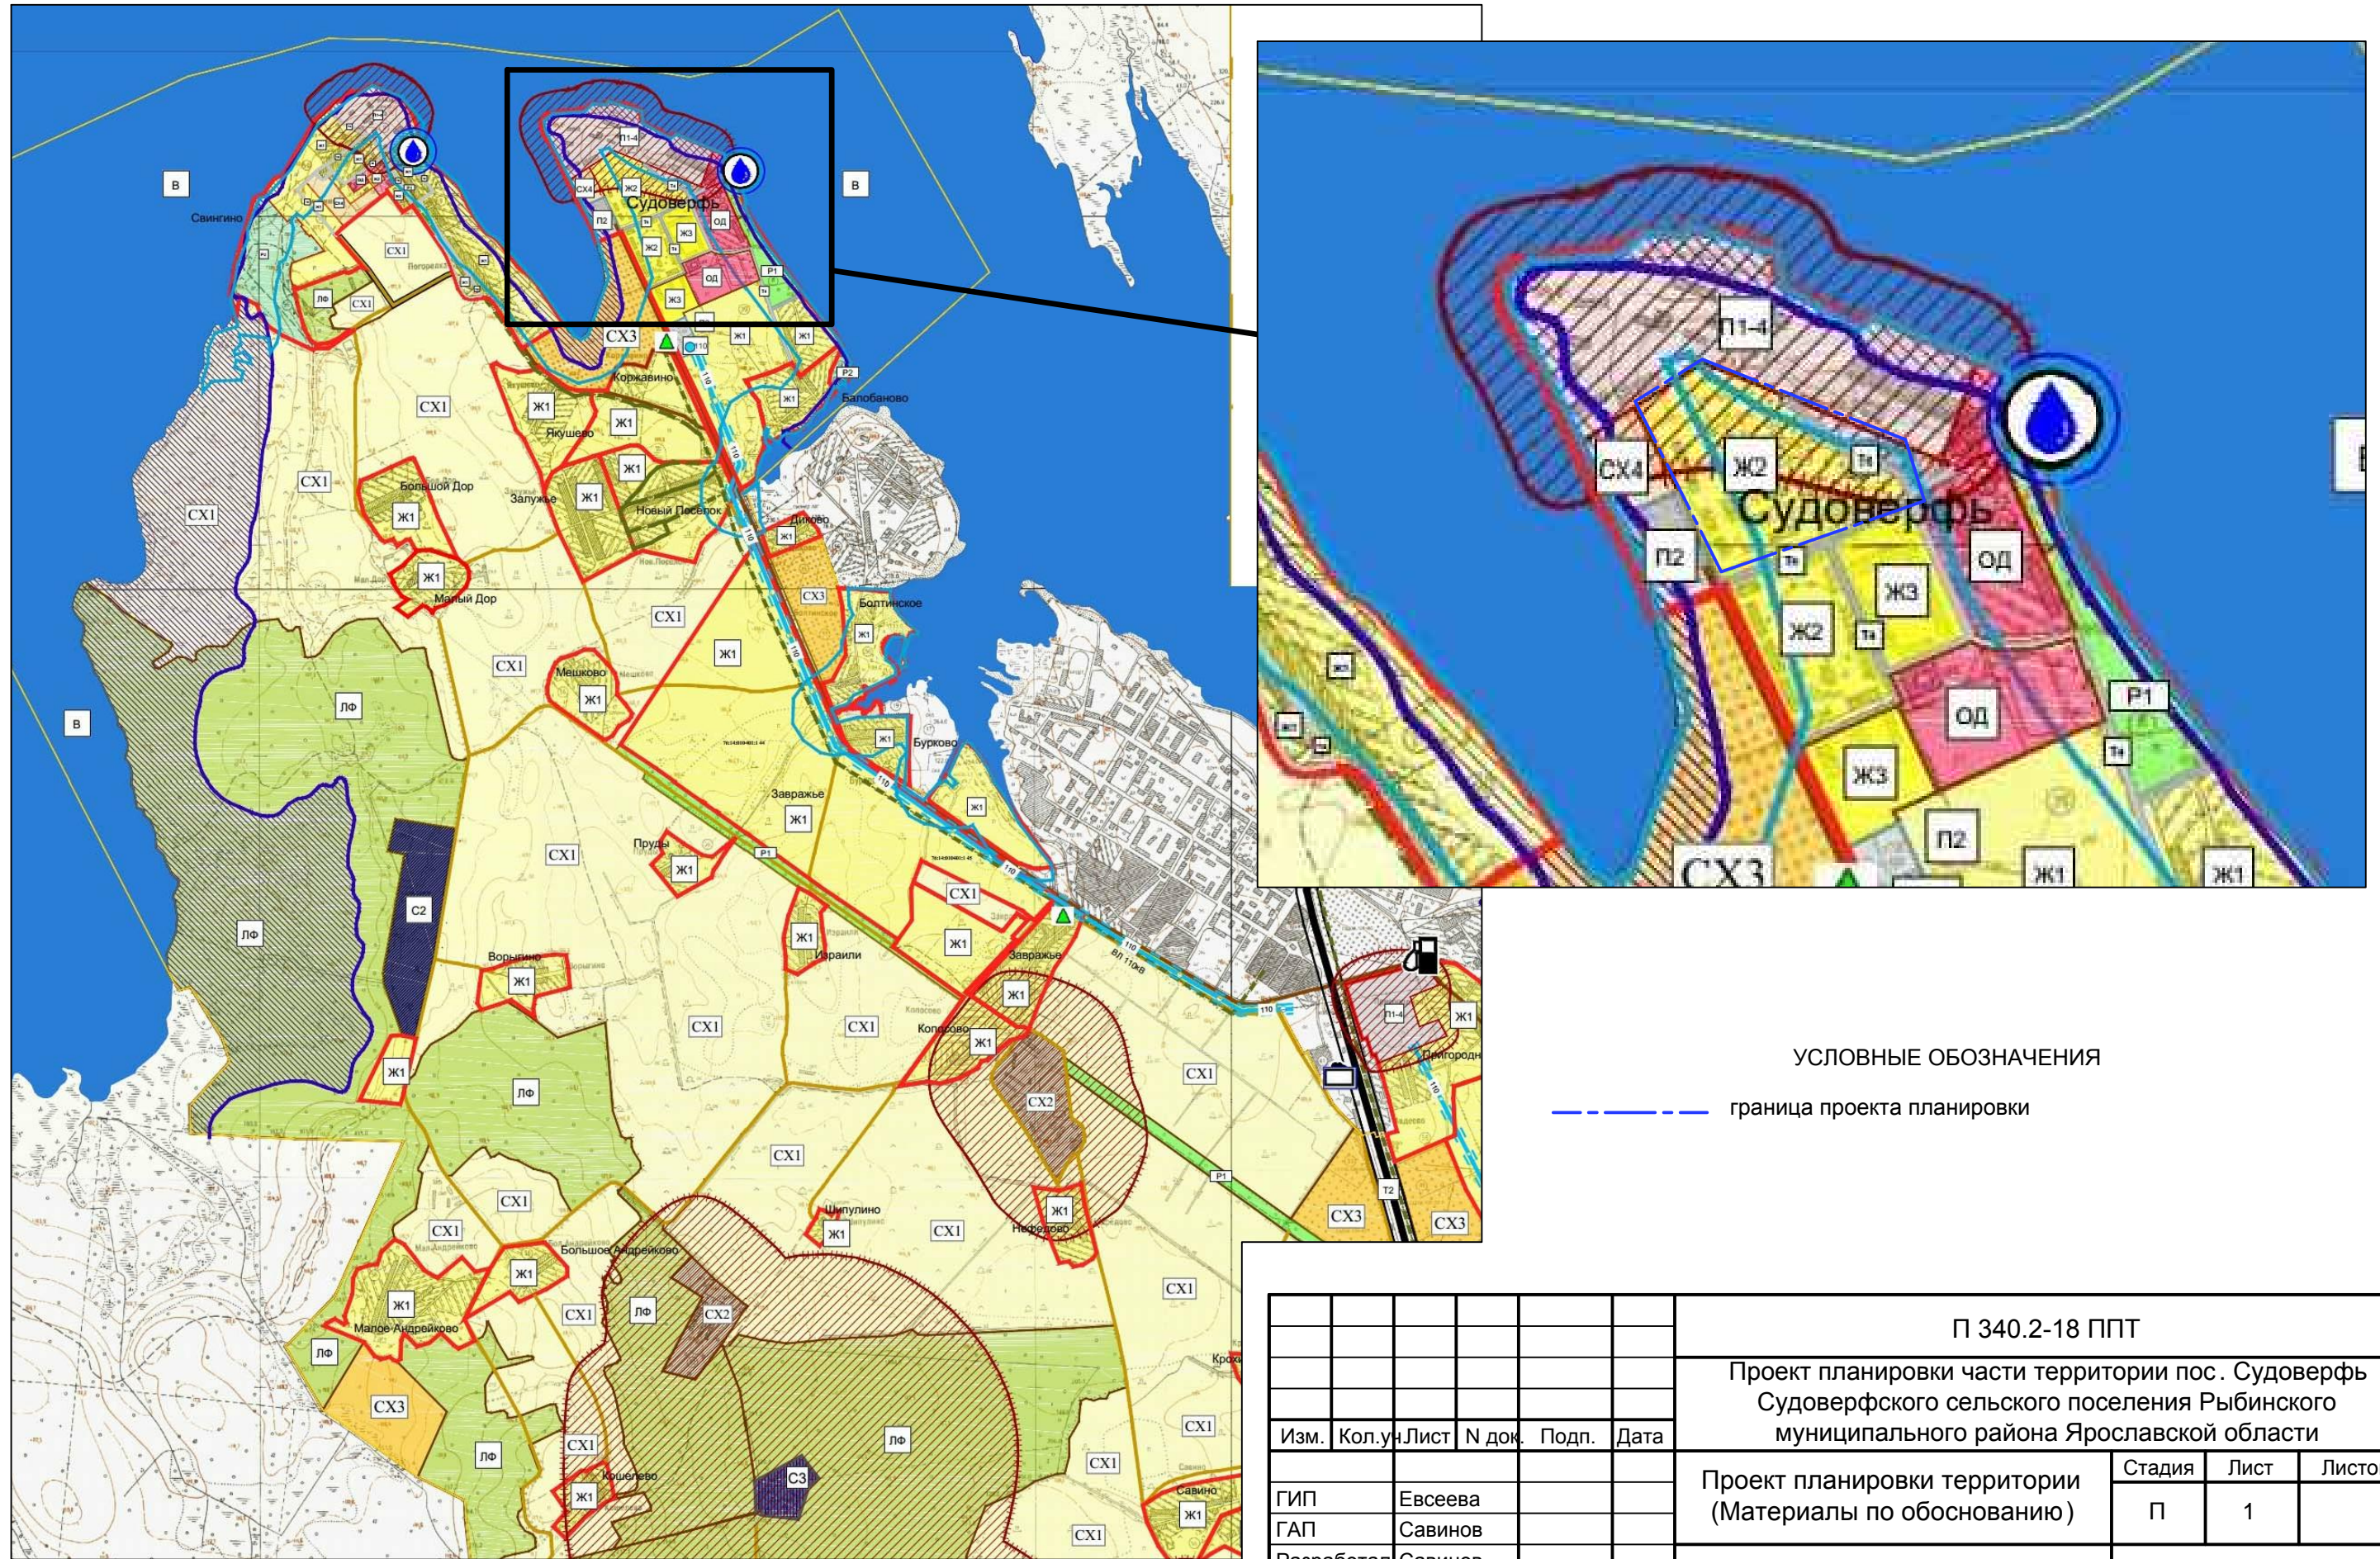

# ФРАГМЕНТ КАРТЫ ПЛАНИРОВОЧНОЙ СТРУКТУРЫ ТЕРРИТОРИИ

### УСЛОВНЫЕ ОБОЗНАЧЕНИЯ

- - - - - граница проекта планировки

					П 340.2-18 ППТ				
					Проект планировки части территории пос. Судоверфь Судоверфьского сельского поселения Рыбинского муниципального района Ярославской области				
Изм.	Кол. ун.	Лист	N док.	Подп.	Дата				
						Проект планировки территории (Материалы по обоснованию)	Стадия	Лист	Листов
ГИП						Евсеева	П	1	
ГАП						Савинов			
Разработал						Савинов			
						Фрагмент карты планировочной структуры территории		ООО "Рыбинскстройпроект"	